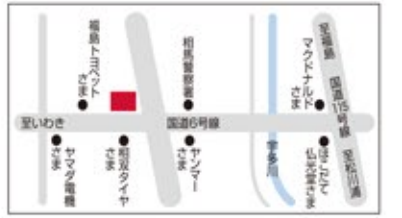

## dtab d-01H

大画面で迫力のサウンドを31台で。さらにも見るみるマルチメディアタブレット。

持ち歩けるから就活・仕事に便利!

機種変更・契約変更	新規契約	MNP 新規契約
0円	0円	0円

※d-01Hの価格は「端末購入サポート」による割引適用後の価格です。詳しくはスタッフへお問い合わせ下さい。

5台限定 一括 **0** 円 (税込)

ドコモショップそうま店の魅力とは!? ①キッズコーナーも充実!! ②無料のドリンクサービス!! ③明るく元気・親切的な接客対応 ④豊富な知識のスタッフが全力サポート!!

# docomo ドコモショップ そうま店

0120-628-868 ●営業時間/AM10:00~PM7:00 ●住所/福島県相馬市中野寺前332-3